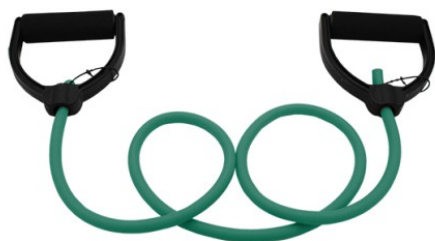

## **EXPANSOR ASAS DENSIDAD ALTA NEW VERDE - SOFTEE**

UGS - Referencia única : ER04211

Categorías : Musculación y fitness, Equipamiento de fitness y entrenamiento funcional, Gomas elásticas y cintas para musculación

### **DESCRIPCIÓN DEL PRODUCTO**

Expansor diseñado especialmente para realizar ejercicios de elasticidad y resistencia muscular en entrenamientos de fitness o en procesos de rehabilitación. Cuenta con asas foam para un mejor agarre y comodidad de la persona que lo utiliza. Longitud: 120cm