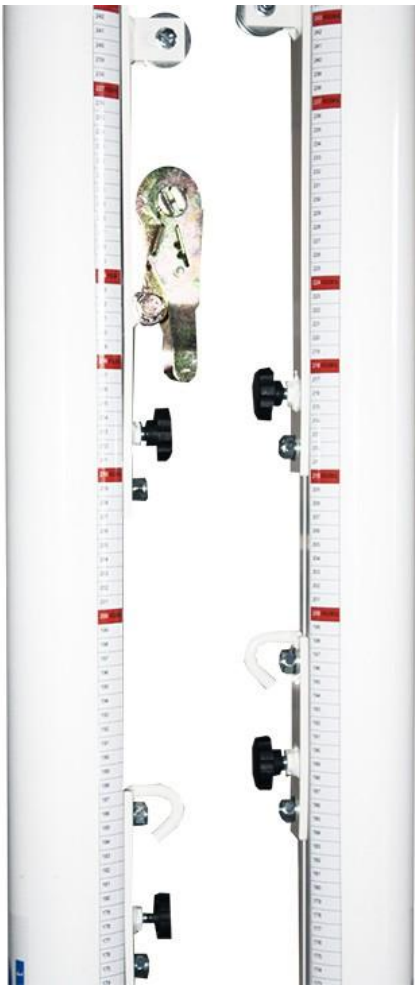

ESTADIO RECORD

JUEGO POSTES MULTIALTURAS ALUMINIO TUBO DE 90MM FIJOS - SOFTEE

UGS - Referencia única : ER00702

Categorías : Deportes colectivos, Voleibol, Postes de voleibol

DESCRIPCIÓN DEL PRODUCTO

Juego de 2 postes fabricados en aluminio nervado de sección redonda de 90mm. Diseñados para anclar al suelo mediante botes metálicos y pieza de unión (incluidos). Incluye carraca para poder tensar el cable de la red que se quiera colocar y también sistema regulador de altura mediante pletinas móviles capaces de colocar la red a la altura del deporte deseado: tenis, bádminton, voleibol u otras comprendidas entre 1 y 2,50m. Importante: Este producto se debe anclar siempre al suelo. OJO!! NO SUELE SER COMPATIBLE CON OTROS BOTES DE OTRO FABRICANTE