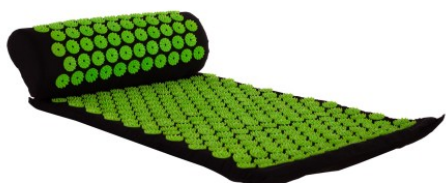

SET ACUPRESIÓN SOFTEE - SOFTEE

UGS - Referencia única : ER04328

Categorías : Musculación y fitness, Gimnasia suave y yoga, Material y accesorios de yoga

DESCRIPCIÓN DEL PRODUCTO

Set de acupresión formado por esterilla y cojín; diseñado especialmente para relajarse, liberar tensión, aliviar el dolor de espalda, cuello... tras cualquier práctica deportiva. Se puede utilizar el set de forma conjunta o cualquiera de los elementos por separado. Incluye funda con asa bandolera para su transporte y guardado. Medida de la esterilla: 40x60cm. Medida del cojín: 38cm de largo y 8,5cm de altura.