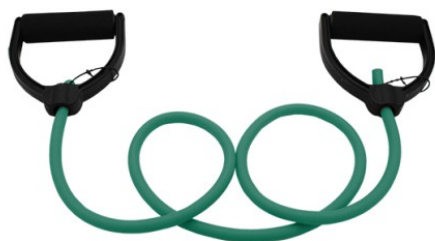

EXPANSOR ASAS DENSIDAD ALTA NEW VERDE - SOFTEE

UGS - Referencia única : ER04211

Categorías : Musculación y fitness, Equipamiento de fitness y entrenamiento funcional, Gomas elásticas y cintas para musculación

DESCRIPCIÓN DEL PRODUCTO

Expansor diseñado especialmente para realizar ejercicios de elasticidad y resistencia muscular en entrenamientos de fitness o en procesos de rehabilitación. Cuenta con asas foam para un mejor agarre y comodidad de la persona que lo utiliza. Longitud: 120cm